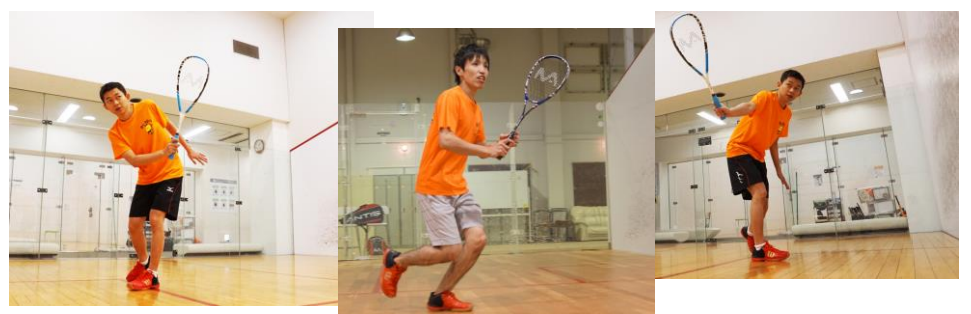

コナミスポーツクラブ大森町店 スカッシュレッスンご案内

木曜日

- 17:20～18:20 ジュニア入門
- 18:20～19:20 ジュニア入門
- 19:20～20:00 プライベートレッスン
- 20:00～21:00 初級クラス
- 21:00～22:00 はじめてクラス

担当：ジェスモンド

金曜日

- 16:50～17:50 ジュニア入門
- 17:50～18:50 ジュニア入門
- 18:50～19:50 ジュニア初級
- 20:00～21:00 はじめてクラス
- 21:00～22:00 初級クラス

担当：山田 慎

土曜日

- 16:00～17:00 ジュニア入門クラス
- 17:00～18:00 ジュニア入門クラス
- 18:00～19:00 はじめてクラス
- 19:00～20:00 初級クラス

担当：仲田 大輝

スカッシュレッスン内容 ご案内

◇スカッシュスクール ご案内

月4回のスカッシュスクールとなります。(振替制度有)

レベルに合わせたスクールで、専門インストラクターが担当致します。

運動量も豊富で、楽しくカロリー消費&ストレス発散ができます！

※振替制度あり(月4回のレッスンの内、2回を別曜日の同級クラスに振替することができます)

レッスン名	内 容	定員	時間	料金(税抜)
はじめてクラス	はじめての方～簡単なラリーができる方が対象。 フォアハンド・バックハンドがマスターできます。 基本の動き方、ラリーが出来るようになります。	6名	60分	8,000円
初級クラス	様々なショットを使い、ラリーを中心に行います。 ルールの把握やパターン練習を行い、 スカッシュの試合をできるようになります。	6名		8,000円
プライベート	マンツーマンレッスンです。 楽しみたい方からトーナメントプレイヤーまで オーダーメイドのメニューを行います。	1名	20分	2,000円