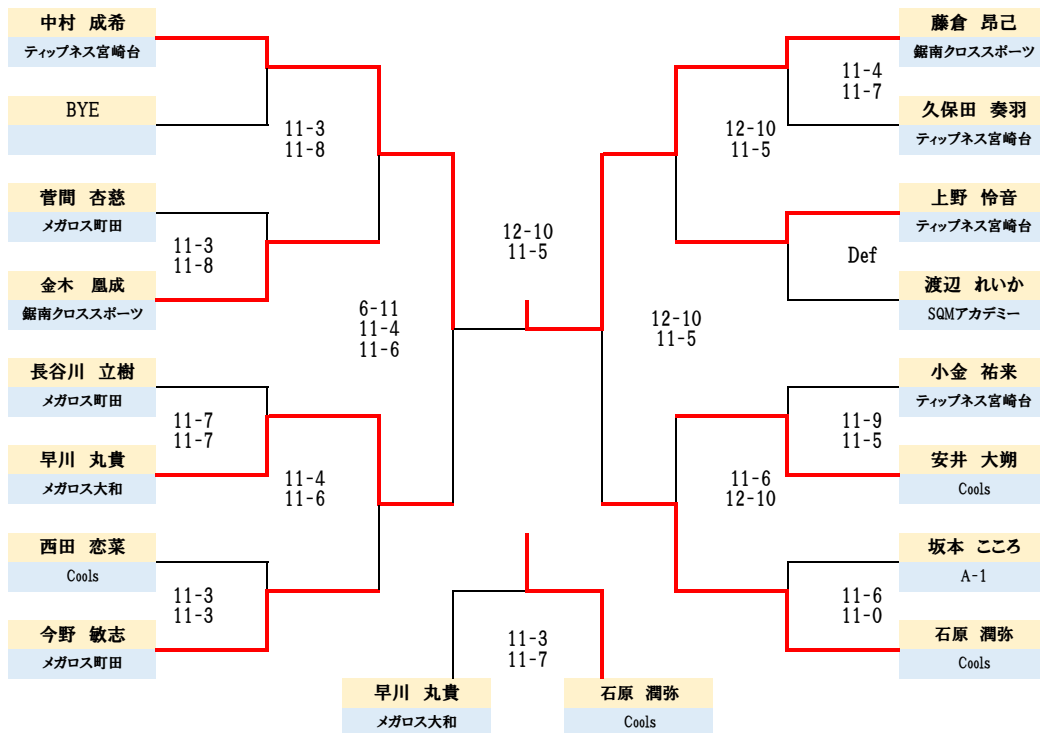

◆A-1class Main Draw

	伊藤 啓太 鋸南クロススポーツ	三坂 英輝 ティップネス宮崎台	田辺 寛人 ティップネス宮崎台	伊藤 亘汰朗 ティップネス宮崎台	
伊藤 啓太 鋸南クロススポーツ		○ Def	○ 11-4 8-11 11-6	× 11-4 7-11 10-12	2位
三坂 英輝 ティップネス宮崎台			× Def	× Def	4位
田辺 寛人 ティップネス宮崎台				× 11-8 4-11 9-11	3位
伊藤 亘汰朗 ティップネス宮崎台					3位

◆A-2Class Main Draw

◆A-2class Plate (1st.loser)

◆A-2class Special Plate

◆B class Main Draw

◆B class Plate(1st.loser)

◆B class Plate(2nd.loser)

◆C class Main Draw

◆Cclass Plate(1st.loser)

◆C class Plate(2nd.loser)

◆Cclass Plate(3rd loser)