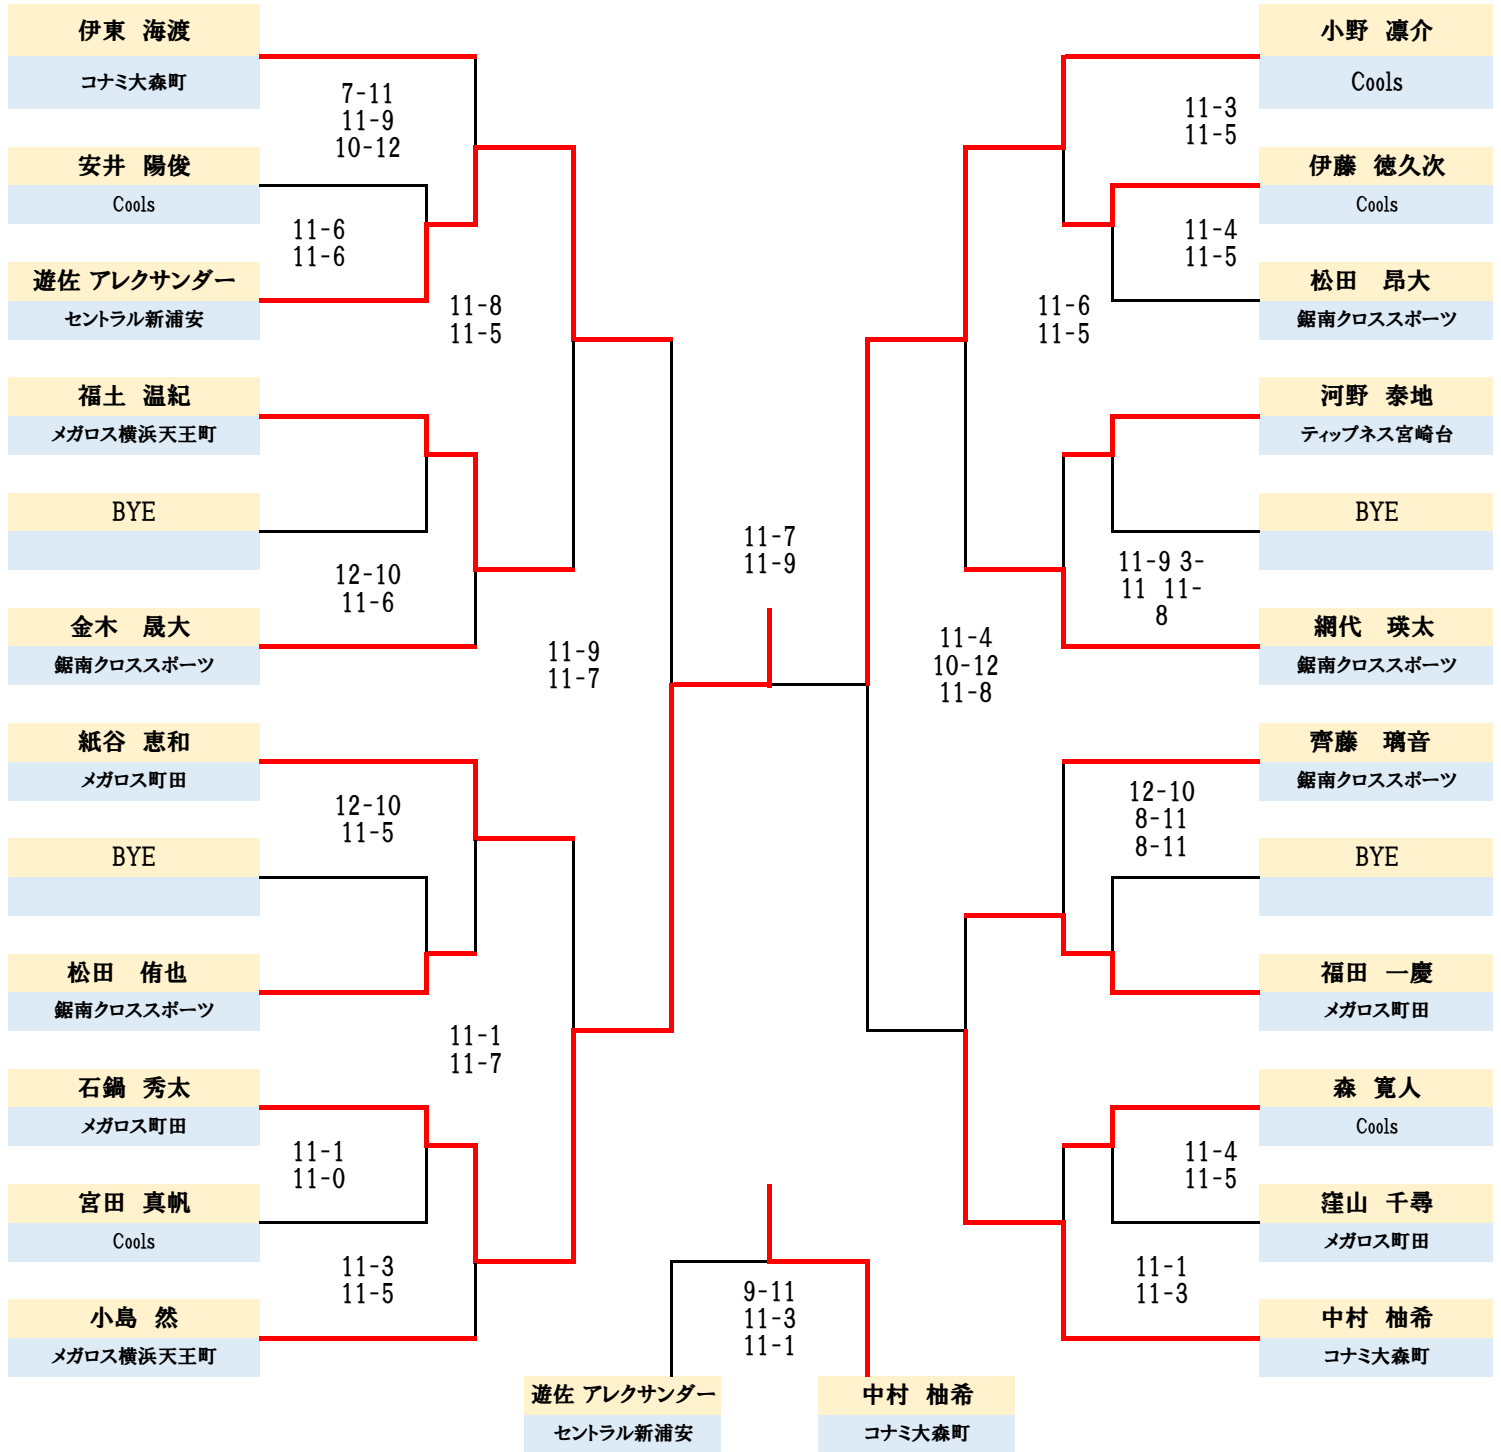

◆A-1class Main Draw

	伊藤 啓太 鋸南クロススポーツ	三坂 英輝 ティップネス宮崎台	田辺 寛人 ティップネス宮崎台	伊藤 亘汰朗 ティップネス宮崎台	
伊藤 啓太 鋸南クロススポーツ		○ Def	○ 11-4 8-11 11-6	× 11-4 7-11 10-12	2位
三坂 英輝 ティップネス宮崎台			× Def	× Def	4位
田辺 寛人 ティップネス宮崎台				× 11-8 4-11 9-11	3位
伊藤 亘汰朗 ティップネス宮崎台					3位

◆A-2Class Main Draw

◆A-2class Plate (1st.loser)

◆A-2class Special Plate

◆B class Main Draw

◆B class Plate(1st.loser)

◆B class Plate(2nd.loser)

◆C class Main Draw

◆Cclass Plate(1st.loser)