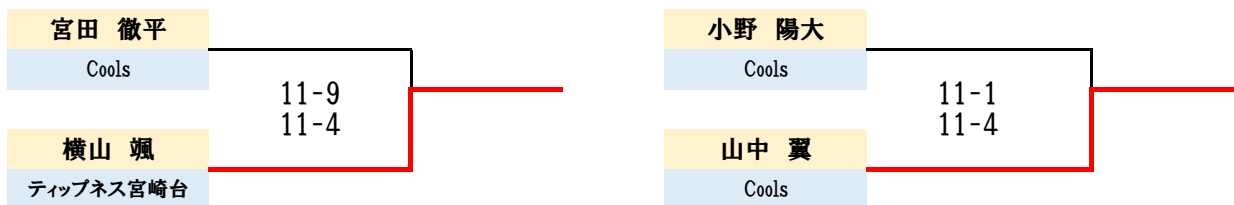

◆A-2class Special Plate