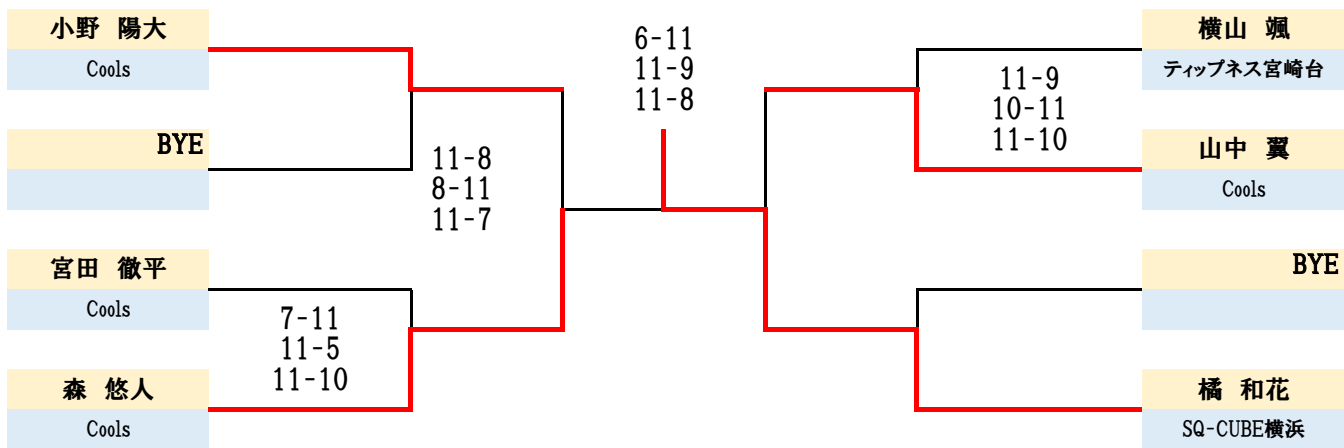

◆A-1class Main Draw

	伊藤 啓太 鋸南クロススポーツ	三坂 英輝 ティップネス宮崎台	田辺 寛人 ティップネス宮崎台	伊藤 亘汰朗 ティップネス宮崎台	
伊藤 啓太 鋸南クロススポーツ		○ Def	○ 11-4 8-11 11-6	× 11-4 7-11 10-12	2位
三坂 英輝 ティップネス宮崎台			× Def	× Def	4位
田辺 寛人 ティップネス宮崎台				× 11-8 4-11 9-11	3位
伊藤 亘汰朗 ティップネス宮崎台					3位

◆A-2Class Main Draw

◆A-2class Plate (1st.loser)

◆A-2class Special Plate

◆B class Main Draw

◆B class Plate(1st.loser)

◆B class Plate(2nd.loser)

◆C class Main Draw

◆Cclass Plate(1st.loser)