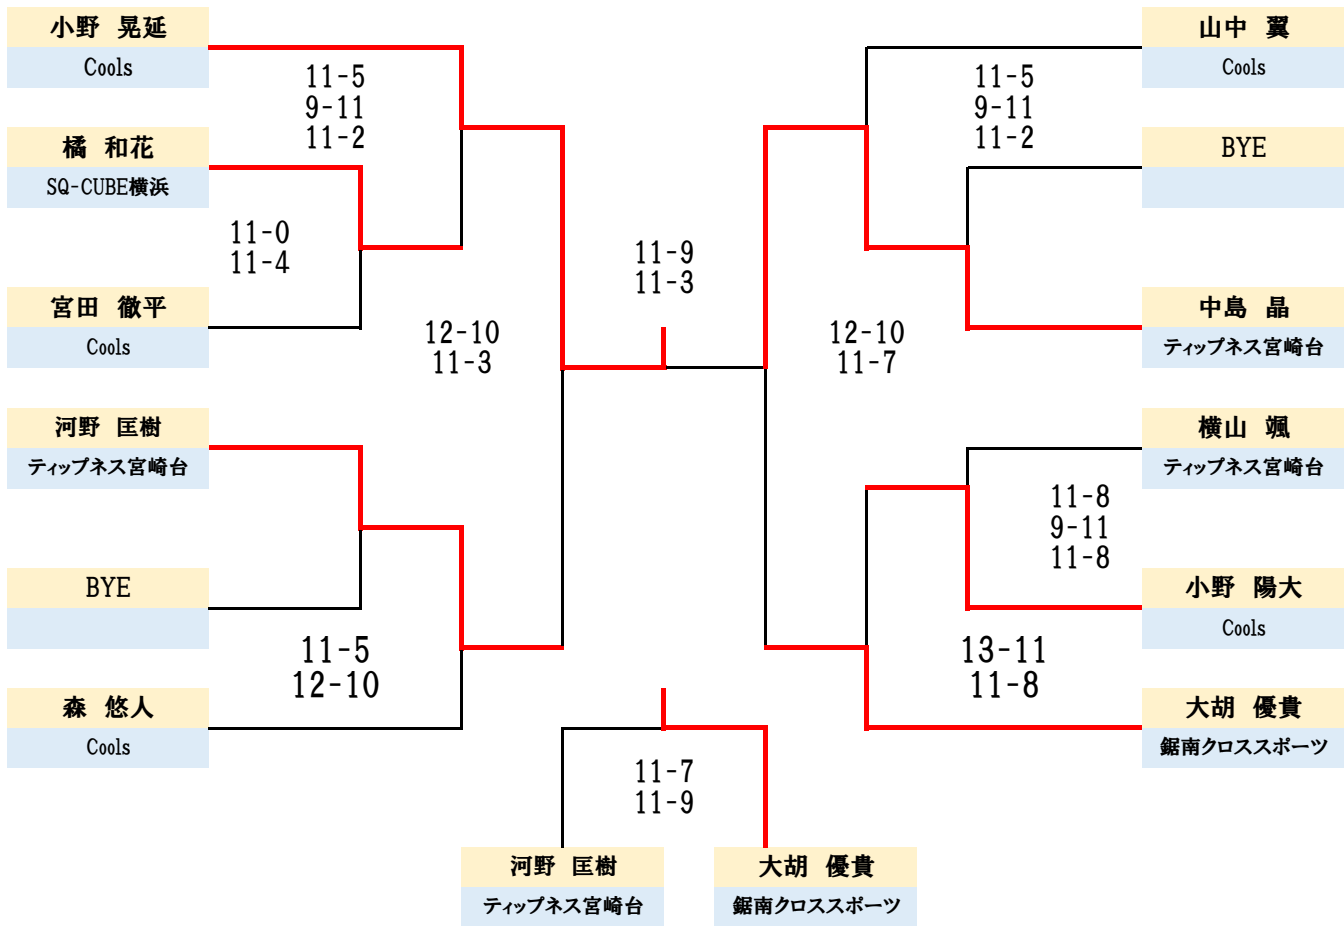

◆A-1class Main Draw

	伊藤 啓太 鋸南クロススポーツ	三坂 英輝 ティップネス宮崎台	田辺 寛人 ティップネス宮崎台	伊藤 亘汰朗 ティップネス宮崎台	
伊藤 啓太 鋸南クロススポーツ		○ Def	○ 11-4 8-11 11-6	× 11-4 7-11 10-12	2位
三坂 英輝 ティップネス宮崎台			× Def	× Def	4位
田辺 寛人 ティップネス宮崎台				× 11-8 4-11 9-11	3位
伊藤 亘汰朗 ティップネス宮崎台					3位

◆A-2Class Main Draw

◆A-2class Plate (1st.loser)

◆A-2class Special Plate

◆B class Main Draw

◆B class Plate(1st.loser)

◆B class Plate(2nd.loser)

◆C class Main Draw

◆Cclass Plate(1st.loser)

◆C class Plate(2nd.loser)

◆Cclass Plate(3rd loser)